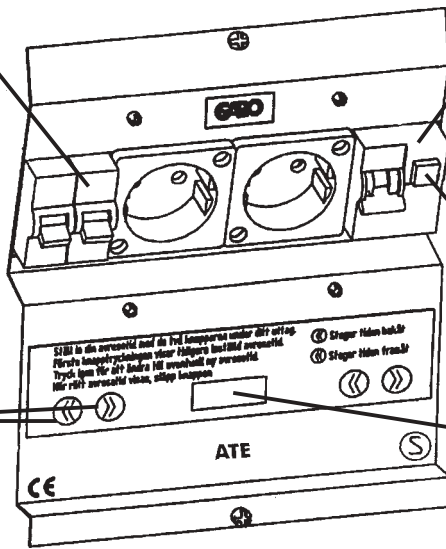

Användarinstruktioner för motorvärmarruttag typ ATE

utrustade med jordfelsbrytare och automatsäkring

Automatsäkringar

Om denna är tillslagen skall vipparmarna peka uppåt.
I händelse av att automatsäkringen har löst ut skall vippan föras nedåt, så långt det går och därefter tryckas ända upp igen.

Jordfelsbrytare

Om denna är tillslagen skall vipparmen peka uppåt

Testknapp

Denna skall Du trycka på var 6:e månad och kontrollera att jordfelsbrytaren löser ut

Knappar

för att stega tiden framåt eller bakåt

Display

visar klockan

Inställning av klockan

Så här gör Du:

Håll in båda knapparna tills siffrorna börjar blinka. Stega tiden med hjälp av knapparna, framåt eller bakåt, tills rätt tid visas. Efter några sekunder slutar siffrorna att blinka.

är 3 timmar före inställd avresetid.

För motorvärmarruttag med 2 personskyddsautomater, se nästa sida

Personskyddsautomat

Om denna är tillslagen skall vipparmen peka uppåt. I händelse av att personskyddsautomaten har löst ut skall vippan föras nedåt, så långt det går och därefter tryckas ändå upp igen.