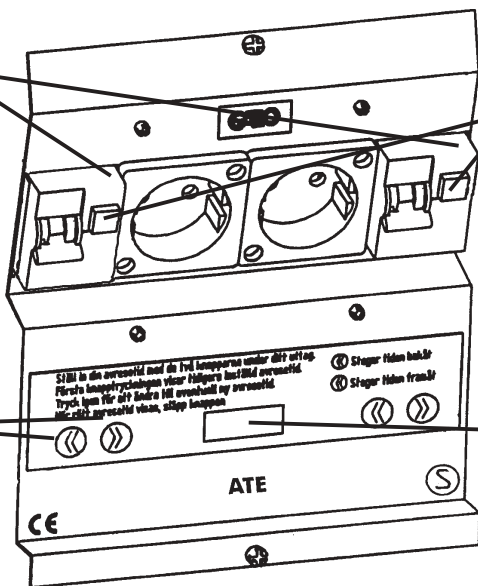

Personskyddsautomat

Om denna är tillslagen skall vipparmen peka uppåt. I händelse av att personskyddsautomaten har löst ut skall vippan föras nedåt, så långt det går och därefter tryckas ändå upp igen.

Knappar

för att stega tiden framåt eller bakåt

Testknapp

Denna skall Du trycka på var 6:e månad och kontrollera att jordfelsbrytaren löser ut

Display

visar klockan

Inställning av klockan

Så här gör Du:

Håll in i båda knapparna tills siffrorna börjar blinka. Stega tiden med hjälp av knapparna, framåt eller bakåt, tills rätt tid visas. Efter några sekunder slutar siffrorna att blinka.

Avresetiden

Så här gör Du:

Tryck in en av knapparna under Ditt uttag. Avresetiden visas. Stega tiden med hjälp av knapparna tills rätt avresetid visas. Efter några sekunder visas aktuell tid igen.

Tillslagstiden

är 3 timmar före inställd avresetid.

För motorvärmarruttig med 1 jordfelsbrytare och 2 automatsäkringar, se nästa sida